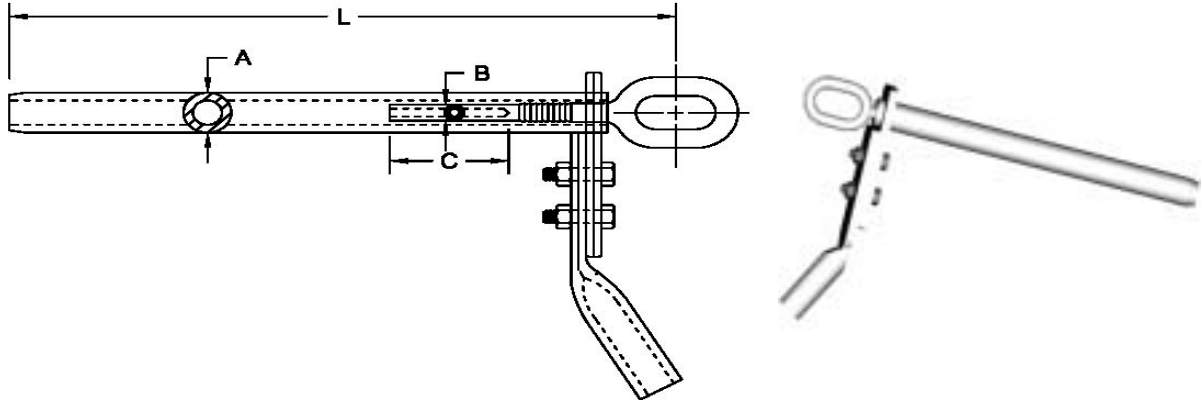

Conductor Accessories Compression Dead ends (ACSR)

Code name	Diameter	A	B	C	L	Bolts
Dog	14.15	30	18.6	83	448	2
Leopard	15.84	30	18.2	83	448	2
Coyote	15.86	30	18.2	83	448	2
Tiger	16.52	33	18.6	95	448	2
Wolf	18.13	33	20.6	95	473	2
Lynx	19.53	38	21.8	108	514	2
Panther	21.00	38	23.0	108	514	2
Lion	22.26	38	24.0	108	514	2
Bear	23.45	43	25.0	121	514	2
Goat	25.97	43	29.0	124	575	2
Antelope	26.73	43	29.0	121	575	2
Kundah	26.80	43	29.0	083	575	2
Sheep	27.93	48	30.0	127	635	3
Zebra	28.62	48	31.0	124	635	3
Camel	30.15	48	32.0	127	635	3
Morkulla	31.68	54	34.0	127	675	4
Deer	29.89	54	33.0	130	675	4
Elk	31.50	54	34.0	130	675	4
Moose	31.77	54	34.0	127	675	4

Other sizes available on request
All dimensions in mm * We reserve the right to change design & construction without prior notice